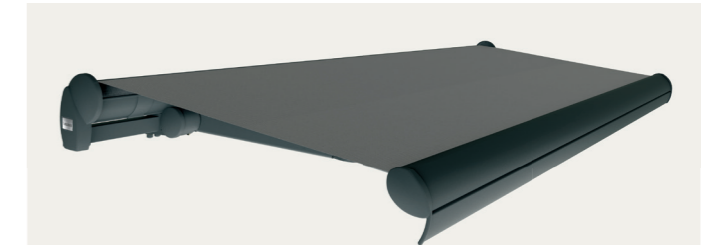

HÜLSENMARKISE FAMILY DESIGN

Tragrohrmarkise mit moderner Optik und bewährter Technik.

- Breite bis max. 700 cm
- Ausfall bis max. 400 cm
- Stabiles Ausfallprofil mit integrierter Regenrinne
- Funkmotor mit Fernbedienung
- Windsensor
- Somfy io-Funktechnik

Sparen Sie bis zu
936 €*

Preise (in €, inkl. MwSt.) inkl. Tuch, Funkmotor/Funkfernbedienung und Windsensor

Breite (cm)	Ausfall (cm)						Anzahl Konsolen **
	150	200	250	300	350	400	
250	° 2257	° 2346					2
300	2387	° 2477	° 2562				2
350	2519	2608	° 2690	° 2782			2
400	2743	2856	2959	° 3068	° 3171		3
450	2885	2991	3096	3205	° 3310	° 3413	3
500	3114	3239	3363	3491	3616	° 3736	4
550	3224	3352	3475	3606	3725	3890	4
600	3378	3507	3629	3760	3882	4047	4
650	3578	3726	3870	4020	4162	4348	4
700	4033	4196	4351	4514	4709		4