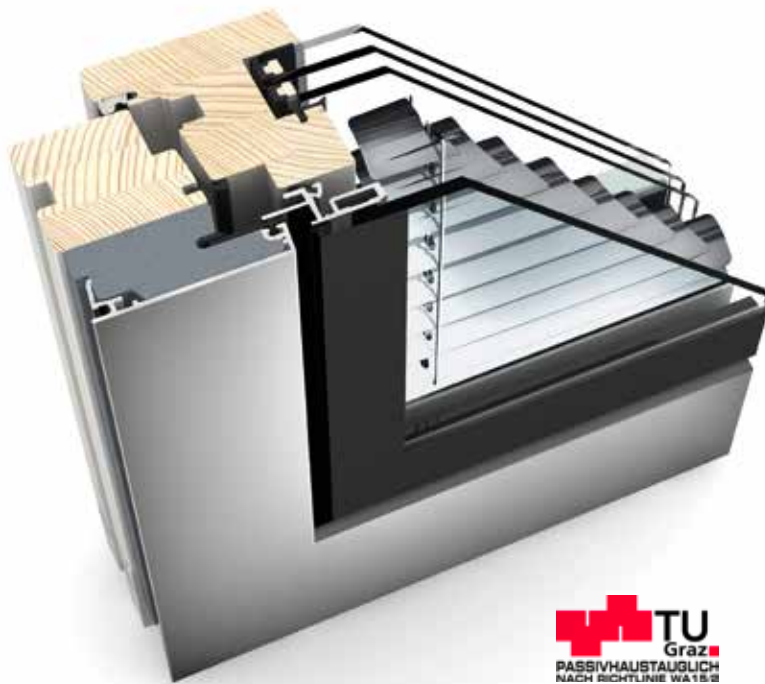

studio

Internorm®

HV 350 HOLZ/ALUMINIUM-VERBUNDFENSTER

EIGENSCHAFTEN

	Wärmedämmung	bis $U_w = 0,60 \text{ W/(m}^2\text{K)}$
	Schallschutz	bis 47 dB
	Sicherheit	RC2
	Verriegelung	verdeckt liegend
	Bautiefe	85 mm

I-tec Verglasung

I-tec Beschattung

HV 350

Harmonisch integriert sich der Sonnen- und Sichtschutz in dieses flächenbündige Fenster und bietet mit hervorragenden Wärme- und Schalldämmwerten einen 4fach-Schutz in nur einem Fenster. Jalousie, faltstore oder Duette® befinden sich zwischen den Scheiben und sind dadurch vor Verschmutzung geschützt. Die energieautarke I-tec Beschattung benötigt dank Photovoltaikmodul und Akku keine externe Stromquelle. Integrierte Automatikfunktionen wie die Tag/Nacht-Erkennung und intelligenter Hitzeschutz können einfach aktiviert werden. Auch eine Bedienung über Tablet oder Smartphone ist mittels I-tec Smart Window möglich.