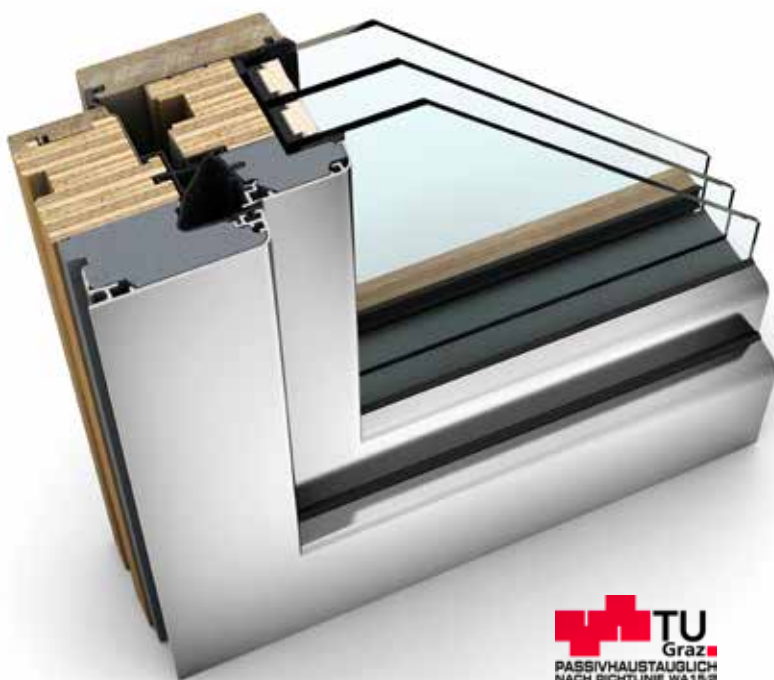

HF 410 HOLZ/ALUMINIUM-FENSTER

EIGENSCHAFTEN

	Wärmedämmung	bis $U_w = 0,64 \text{ W/(m}^2\text{K)}$
	Schallschutz	bis 45 dB
	Sicherheit	RC1N, RC2
	Verriegelung	verdeckt liegend
	Bautiefe	85 mm

I-tec Verglasung

I-tec Core

HF 410

Raffinierte Farbabstimmungen von Mobiliar, Fenstern und Böden verleihen Ihren Räumen ein einzigartiges Flair. Das breite Farb- und Holzangebot des neuen Holz/Aluminium-Fensters HF 410 bietet Ihnen unzählige Möglichkeiten für die harmonische Gestaltung Ihres Wohnraums. Neben vielen Holzarten bieten wir Ihnen jetzt neu auch noch einen hochwertigen Schichtholzverbund mit Fichte-Massivholz-Ummantelung. Besonders ressourcenschonend und zu einem attraktiven Preis-/Leistungsverhältnis erhältlich.