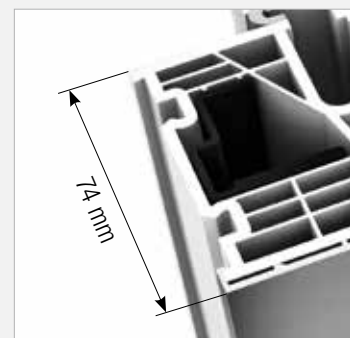

KV 350

Im modernen und schmalen Verbundfenster KV 350 verstecken sich gleich vier Vorteile. Denn neben bestem Schall- und Wärmeschutz ist auch der Sonnen- und Sichtschutz direkt im Fenster integriert. Das hat nicht nur Vorteile beim Putzen, denn durch die Glasscheiben ist die Jalousie vor Wind, Wetter und Verschmutzung geschützt. Auch bei Sanierungen oder Fassaden, an denen keine Rollläden angebracht werden dürfen, müssen Sie nun nicht mehr auf einen Sonnenschutz verzichten. Die I-tec Beschattung funktioniert völlig energieautark und bietet dazu noch viele nützliche Funktionen.