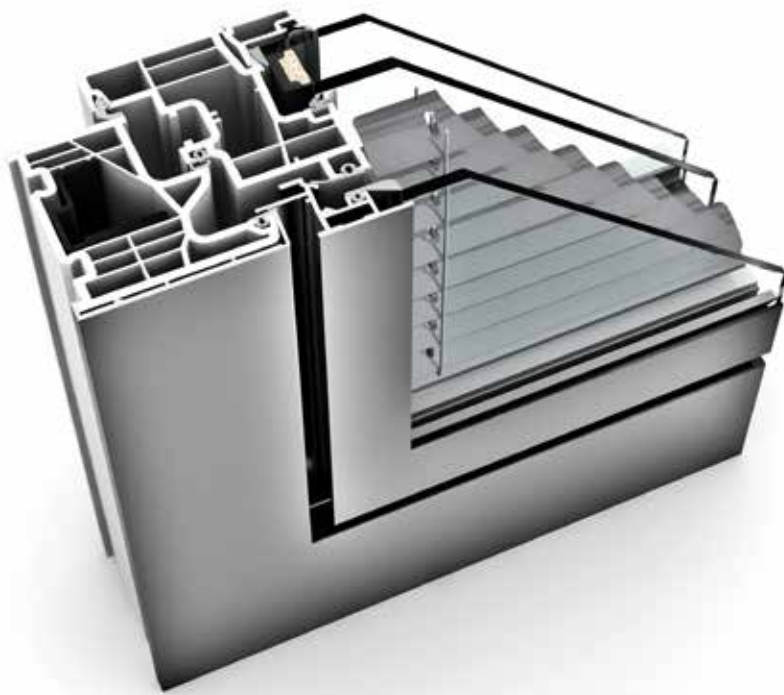

# KV 350 KUNSTSTOFF/ALUMINIUM-VERBUNDFENSTER

## EIGENSCHAFTEN

	<b>Wärmedämmung</b>	bis $U_w = 0,79 \text{ W/(m}^2\text{K)}$
	<b>Schallschutz</b>	bis 44 dB
	<b>Sicherheit</b>	RC1N, RC2
	<b>Verriegelung</b>	verdeckt liegend
	<b>Bautiefe</b>	74 mm

**I-tec Verglasung**

**I-tec Beschattung**

Jetzt KV 350  
interaktiv erleben

**NEU!**

### KV 350

Im modernen und schmalen Verbundfenster KV 350 verstecken sich gleich vier Vorteile. Denn neben bestem Schall- und Wärmeschutz ist auch der Sonnen- und Sichtschutz direkt im Fenster integriert. Das hat nicht nur Vorteile beim Putzen, denn durch die Glasscheiben ist die Jalousie vor Wind, Wetter und Verschmutzung geschützt. Auch bei Sanierungen oder Fassaden, an denen keine Rollläden angebracht werden dürfen, müssen Sie nun nicht mehr auf einen Sonnenschutz verzichten. Die I-tec Beschattung funktioniert völlig energieautark und bietet dazu noch viele nützliche Funktionen.