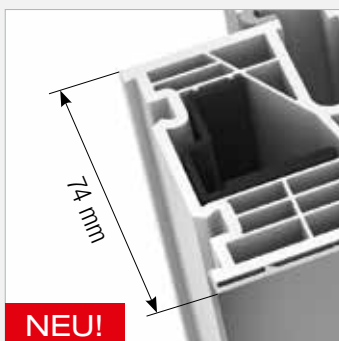

KF 310 KUNSTSTOFF/ALUMINIUM-FENSTER

EIGENSCHAFTEN

	Wärmedämmung	bis $U_w = 0,69 \text{ W/(m}^2\text{K)}$
	Schallschutz	bis 45 dB
	Sicherheit	RC1N, RC2
	Verriegelung	verdeckt liegend
	Bautiefe	74 mm

I-tec Verglasung

Jetzt KF 310 mit Augmented Reality interaktiv erleben

KF 310

In dieses neue, schlanke Fenster haben unsere Produktentwickler die erprobte und zuverlässige Technik unserer Internorm-Fenster eingebaut. Beste Wärme- und Schalldämmwerte sind genauso selbstverständlich wie die Rundumverklebung der Glasscheibe mit dem Fensterflügel. Neben einer großen Auswahl an Farben, Griffen und Gläsern erhalten Sie KF 310 außerdem als Balkon- und Terrassentür – und ganz neu auch mit Französischem Balkon. Das kantige Design von Rahmen und Flügel ist außen auf die Bauweise des Designstils home pure abgestimmt.