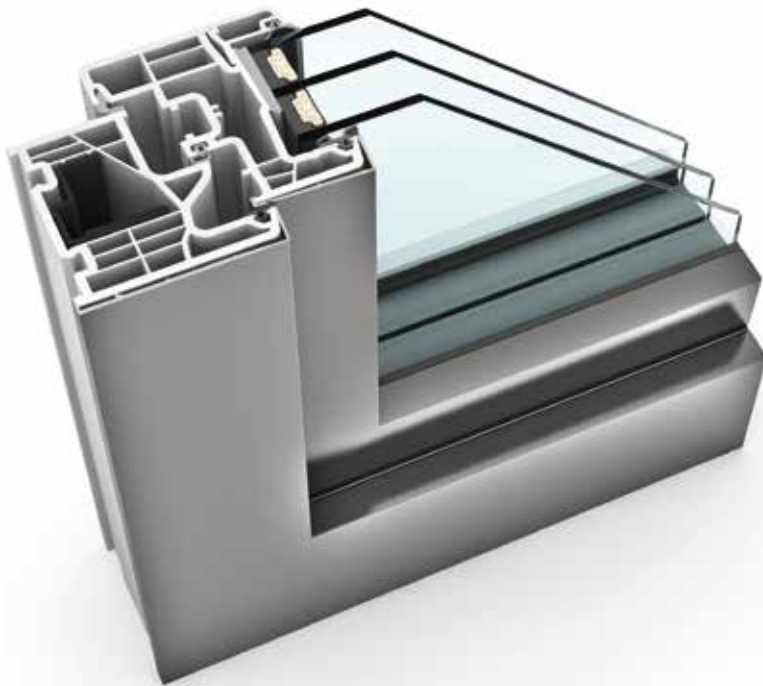

KF 310 KUNSTSTOFF/ALUMINIUM-FENSTER

EIGENSCHAFTEN

	Wärmedämmung	bis $U_w = 0,69 \text{ W/(m}^2\text{K)}$
	Schallschutz	bis 45 dB
	Sicherheit	RC1N, RC2
	Verriegelung	verdeckt liegend
	Bautiefe	74 mm

I-tec Verglasung

Jetzt KF 310 mit Augmented Reality interaktiv erleben

KF 310

In dieses neue, schlanke Fenster haben unsere Produktentwickler die erprobte und zuverlässige Technik unserer Internorm-Fenster eingebaut. Beste Wärme- und Schalldämmwerte sind genauso selbstverständlich wie die Rundumverklebung der Glasscheibe mit dem Fensterflügel. Neben einer großen Auswahl an Farben, Griffen und Gläsern erhalten Sie KF 310 außerdem als Balkon- und Terrassentür – und ganz neu auch mit Französischem Balkon. Das kantige Design von Rahmen und Flügel ist außen auf die Bauweise des Designstils home pure abgestimmt.