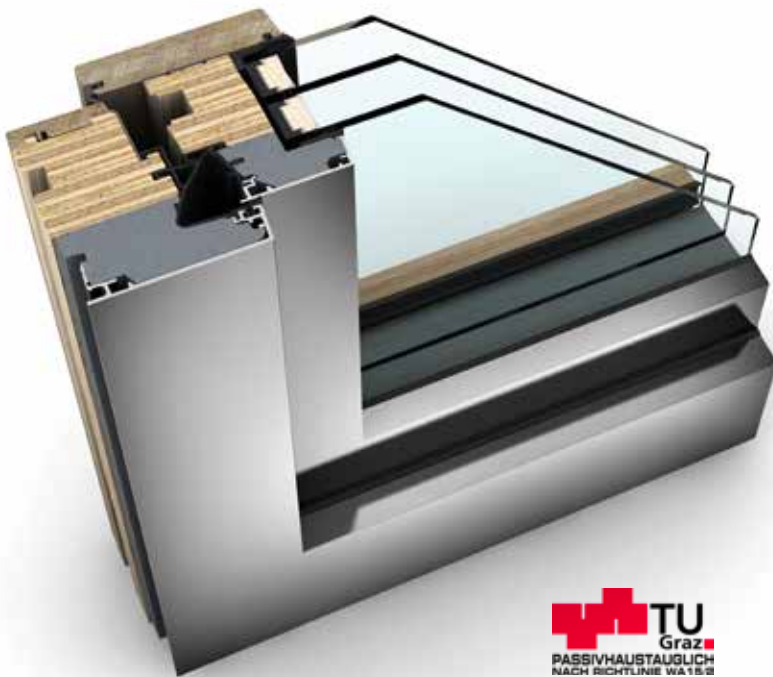

# HF 410 HOLZ/ALUMINIUM-FENSTER

## EIGENSCHAFTEN

	<b>Wärmedämmung</b>	bis $U_w = 0,64 \text{ W/(m}^2\text{K)}$
	<b>Schallschutz</b>	bis 45 dB
	<b>Sicherheit</b>	RC1N, RC2
	<b>Verriegelung</b>	verdeckt liegend
	<b>Bautiefe</b>	85 mm

**I-tec Verglasung**

**I-tec Core**

**TU**  
Graz  
PASSIVHAUSTAUGLICH  
NACH RICHTLINIE WÄT 128