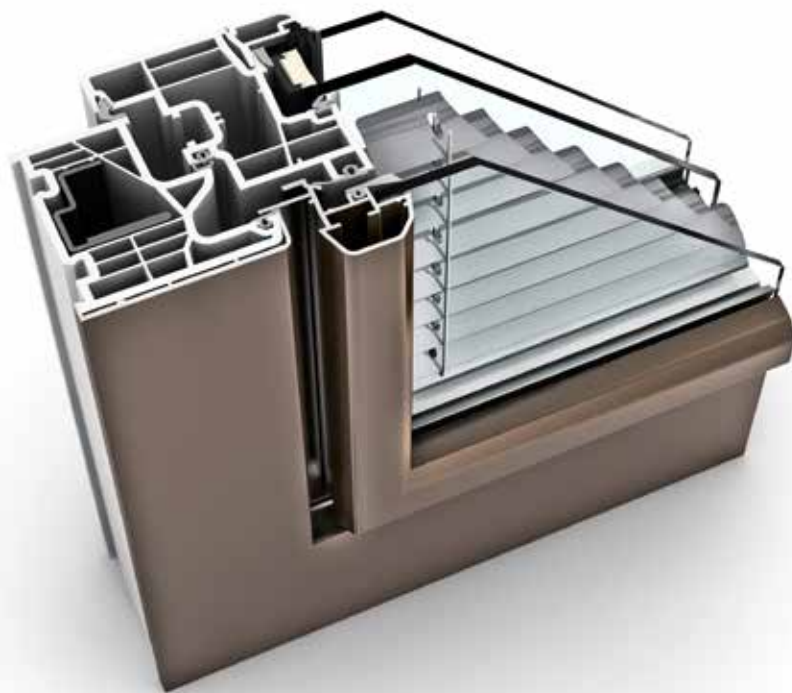

# KV 350 KUNSTSTOFF/ALUMINIUM-VERBUNDFENSTER

## EIGENSCHAFTEN

	<b>Wärmedämmung</b>	bis $U_w = 0,79 \text{ W/(m}^2\text{K)}$
	<b>Schallschutz</b>	bis 44 dB
	<b>Sicherheit</b>	RC1N, RC2
	<b>Verriegelung</b>	verdeckt liegend
	<b>Bautiefe</b>	74 mm

**I-tec** Verglasung

**I-tec** Beschattung

**NEU!**

### KV 350

Trotz der profilierten Kanten von Fensterflügel und -rahmen ist das Verbundfenster KV 350 sehr schmal gebaut. Hier verstecken sich zusätzlich noch vier Vorteile: Neben optimalem Schall- und Wärmeschutz ist auch der Sonnen- und Sichtschutz direkt im Fenster integriert. Das hat nicht nur Vorteile beim Putzen, denn durch die Glasscheiben ist die Jalousie vor Wind, Wetter und Verschmutzung geschützt. Auch bei Sanierungen oder Fassaden, an denen keine Rollläden angebracht werden dürfen, müssen Sie nun nicht mehr auf einen Sonnenschutz verzichten. Die I-tec Beschattung funktioniert völlig energieautark und bietet dazu noch viele nützliche Funktionen.