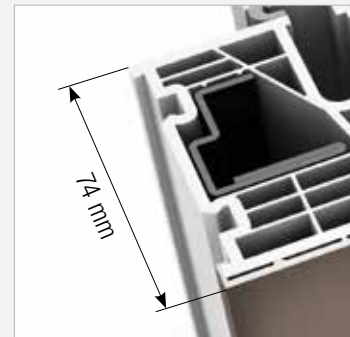

## EIGENSCHAFTEN

	<b>Wärmedämmung</b>	bis $U_w = 0,79 \text{ W/(m}^2\text{K)}$
	<b>Schallschutz</b>	bis 44 dB
	<b>Sicherheit</b>	RC1N, RC2
	<b>Verriegelung</b>	verdeckt liegend
	<b>Bautiefe</b>	74 mm

**I-tec** Verglasung

### KV 350

Trotz der profilierten Kanten von Fensterflügel und -rahmen ist das Verbundfenster KV 350 sehr schmal gebaut. Hier verstecken sich zusätzlich noch vier Vorteile: Neben optimalem Schall- und Wärmeschutz ist auch der Sonnen- und Sichtschutz direkt im Fenster integriert. Das hat nicht nur Vorteile beim Putzen, denn durch die Glasscheiben ist die Jalousie vor Wind, Wetter und Verschmutzung geschützt. Auch bei Sanierungen oder Fassaden, an denen keine Rollläden angebracht werden dürfen, müssen Sie nun nicht mehr auf einen Sonnenschutz verzichten. Die I-tec Beschattung funktioniert völlig energieautark und bietet dazu noch viele nützliche Funktionen.