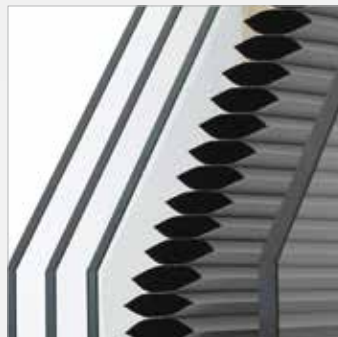

# KV 350 KUNSTSTOFF/ALUMINIUM-VERBUNDFENSTER

**I-tec** Beschattung

**NEU!**

### KV 350

Trotz der profilierten Kanten von Fensterflügel und -rahmen ist das Verbundfenster KV 350 sehr schmal gebaut. Hier verstecken sich zusätzlich noch vier Vorteile: Neben optimalem Schall- und Wärmeschutz ist auch der Sonnen- und Sichtschutz direkt im Fenster integriert. Das hat nicht nur Vorteile beim Putzen, denn durch die Glasscheiben ist die Jalousie vor Wind, Wetter und Verschmutzung geschützt. Auch bei Sanierungen oder Fassaden, an denen keine Rollläden angebracht werden dürfen, müssen Sie nun nicht mehr auf einen Sonnenschutz verzichten. Die I-tec Beschattung funktioniert völlig energieautark und bietet dazu noch viele nützliche Funktionen.