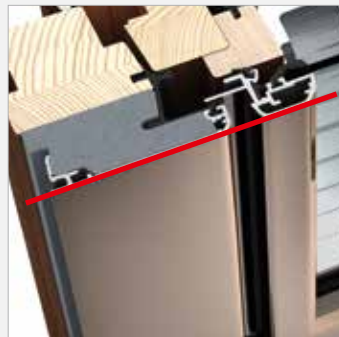

ambiente

Internorm®

HV 350 HOLZ/ALUMINIUM-VERBUNDFENSTER

EIGENSCHAFTEN

	Wärmedämmung	bis $U_w = 0,60 \text{ W/(m}^2\text{K)}$
	Schallschutz	bis 47 dB
	Sicherheit	RC2
	Verriegelung	verdeckt liegend
	Bautiefe	85 mm

I-tec Verglasung

I-tec Beschattung

HV 350

Harmonisch integriert sich der Sonnen- und Sichtschutz in dieses flächenbündige Holz/Aluminium-Fenster. Jalousie, Faltstore oder Duette® befinden sich zwischen den Scheiben und sind dadurch vor Verschmutzung geschützt. Die energieautarke I-tec Beschattung benötigt dank Photovoltaikmodul und Akku keine externe Stromquelle. Integrierte Automatikfunktionen wie die Tag/Nacht-Erkennung und intelligenter Hitzeschutz können einfach aktiviert werden. Auch eine Bedienung über Tablet oder Smartphone ist mit I-tec Smart Window möglich.