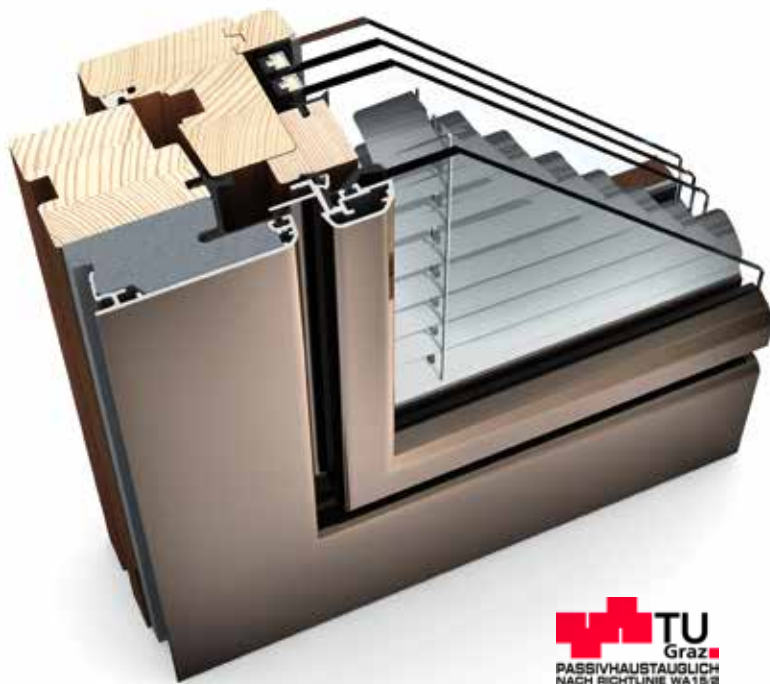

ambiente

Internorm®

HV 350 HOLZ/ALUMINIUM-VERBUNDFENSTER

EIGENSCHAFTEN

	Wärmedämmung	bis $U_w = 0,60 \text{ W/(m}^2\text{K)}$
	Schallschutz	bis 47 dB
	Sicherheit	RC2
	Verriegelung	verdeckt liegend
	Bautiefe	85 mm

I-tec Verglasung

I-tec Beschattung

HV 350

Harmonisch integriert sich der Sonnen- und Sichtschutz in dieses flächenbündige Holz/Aluminium-Fenster. Jalousie, Faltstore oder Duette® befinden sich zwischen den Scheiben und sind dadurch vor Verschmutzung geschützt. Die energieautarke I-tec Beschattung benötigt dank Photovoltaikmodul und Akku keine externe Stromquelle. Integrierte Automatikfunktionen wie die Tag/Nacht-Erkennung und intelligenter Hitzeschutz können einfach aktiviert werden. Auch eine Bedienung über Tablet oder Smartphone ist mit I-tec Smart Window möglich.